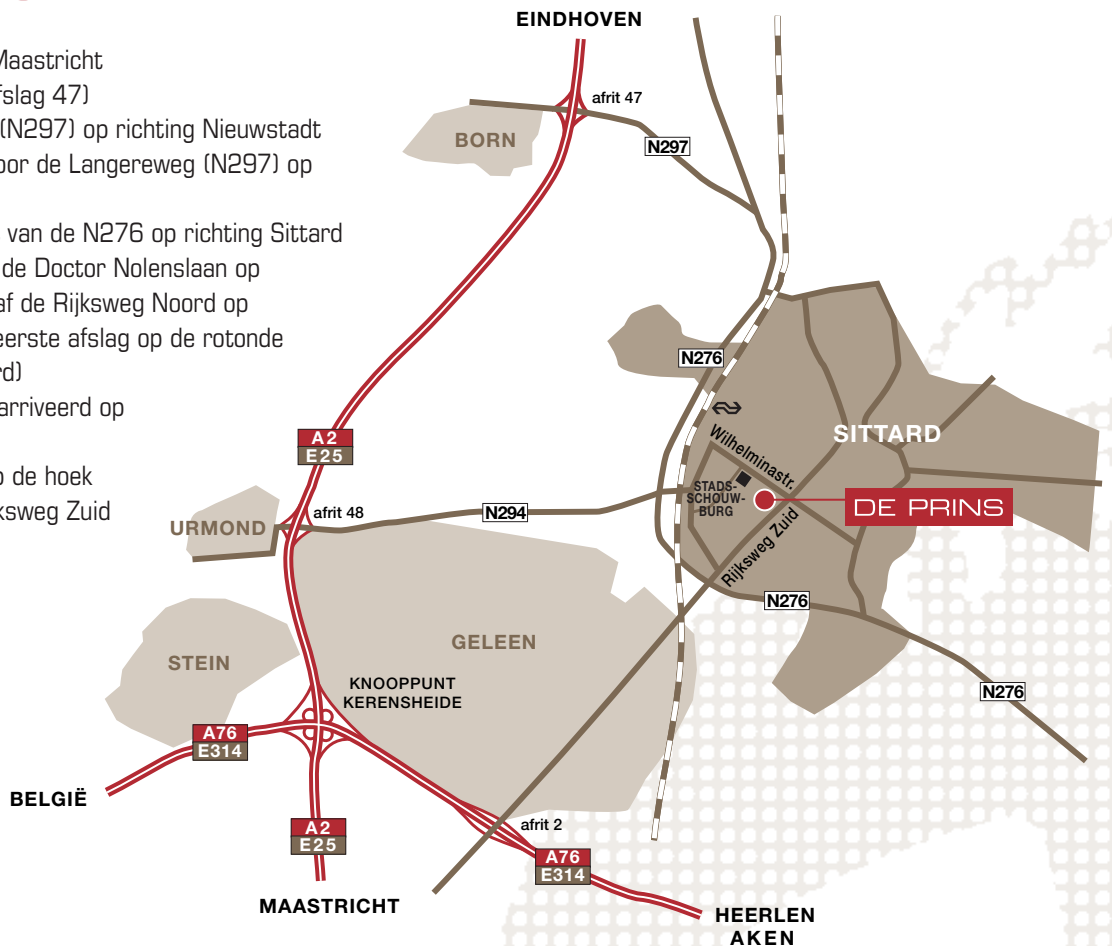

## Hoe komt u bij De Prins?

### Vanaf Eindhoven

- Volg de A2 richting Maastricht
- Neem afslag Born (afslag 47)
- Ga na 400 m linksaf (N297) op richting Nieuwstadt
- Ga na 140 m rechtdoor de Langereweg (N297) op richting Nieuwstad
- Rijd na 2 km de oprit van de N276 op richting Sittard
- Ga na 1.4 km linksaf de Doctor Nolenslaan op
- Ga na 400 m rechtsaf de Rijksweg Noord op
- Neem na 450 m de eerste afslag op de rotonde (op de Rijksweg Noord)
- Na 1.9 km bent u gearriveerd op de Rijksweg Zuid
- Hotel De Prins ligt op de hoek Wilhelminastraat/Rijksweg Zuid

### Vanaf Maastricht

- Volg de A2 richting Eindhoven
- Neem afslag Urmond (afslag 48) richting Sittard
- Ga na 500 m rechtsaf op de Urmonderbaan (N294) richting Sittard
- Ga na 5.2 km linksaf op de Brugstraat
- Na 0.6 km bent u gearriveerd op de Rijksweg Zuid
- Hotel De Prins ligt op de hoek Wilhelminastraat/Rijksweg Zuid

### Vanaf Heerlen

- Volg de N281/A76 richting Geleen
- Volg na 11 km op het knooppunt Kerensheide de A2, E25 richting Eindhoven
- Neem na 2.8 km afslag Urmond (afslag 48) richting Sittard
- Ga na 500 m rechtsaf op de Urmonderbaan (N294) richting Sittard
- Ga na 5.2 km linksaf op de Brugstraat
- Na 0.6 km bent u gearriveerd op de Rijksweg Zuid
- Hotel De Prins ligt op de hoek Wilhelminastraat/Rijksweg Zuid